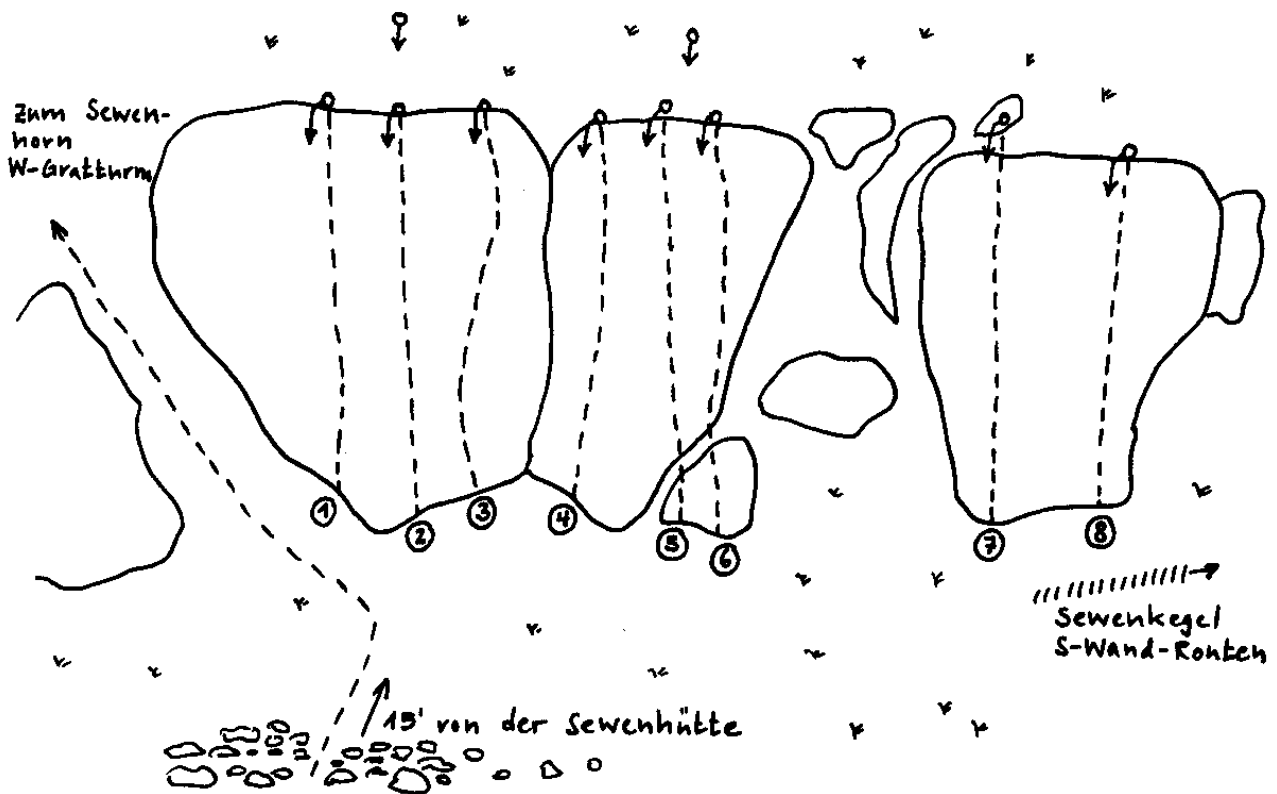

Klettergarten Paradiesli

Sewenhütte

- | | | | |
|---|-------------------|---|----------------------|
| 1 | Rapunzel 3+ | 5 | Rumpelstilzli 5- |
| 2 | Tom und Jerry 3+ | 6 | Aschenputtel 5 |
| 3 | Pinocchio 4- | 7 | Pippi Langstrumpf 3+ |
| 4 | Max und Moritz 4+ | 8 | Speedy 2 |

Absicherung: sehr gut

Eingerichtet: Annina Arnold, Andy Banholzer, Sandra Bricker 2000- 2001

Bemerkungen: ideal mit Kindern (eingerichtet für Kindervorstieg),
Ausbildung von Anfängern

Material: 1×45m Seil, 8 Express